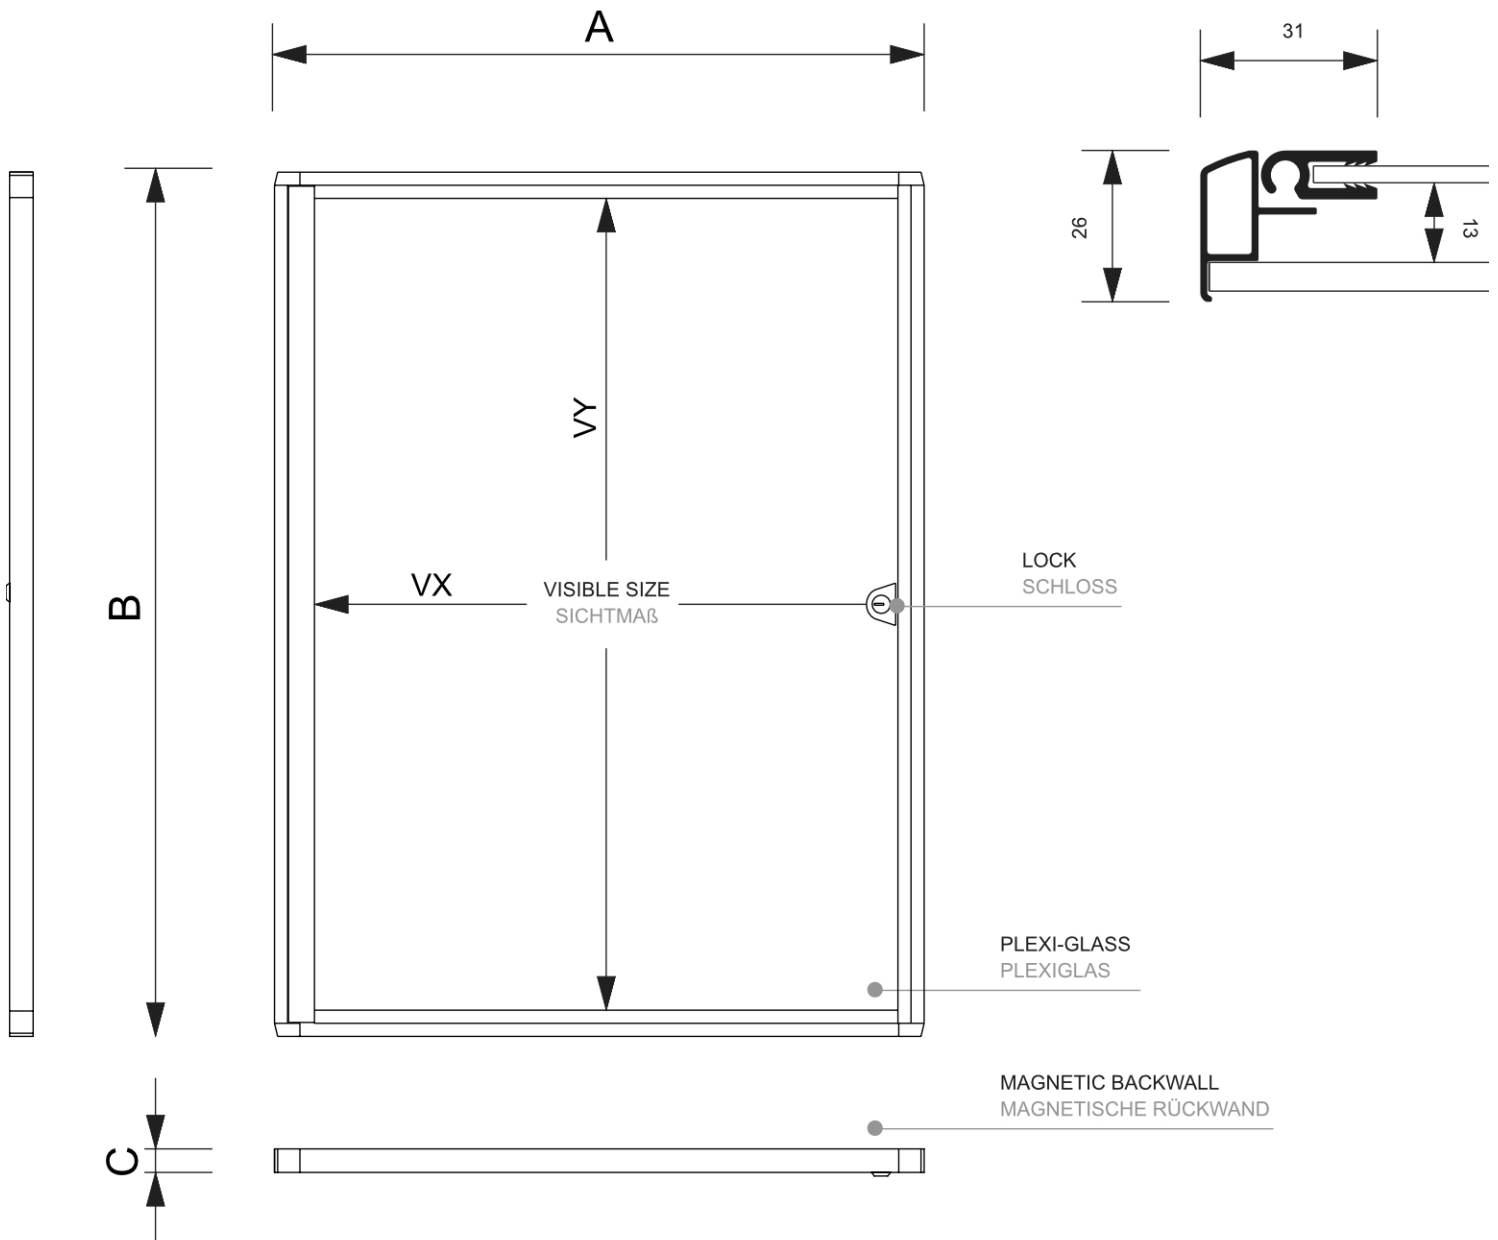

PRODUKT ARKUSZ

Gablota magnetyczna do użytku wewnętrznego 2 x A4 czarna

SCXS2xA4C9005

- 2x A4 gablota do użytku w pomieszczeniach w eleganckiej czerni
- W zestawie z magnetyczną metalową ścianką tylną z możliwością pisania
- Front z drzwiami na zawiasach z plexi

PRODUKT ARKUSZ

Gablota magnetyczna do użytku wewnętrznego 2 x A4 czarna

SCXS2xA4C9005

PRODUKT ARKUSZ

Gablota magnetyczna do użyciu wewnętrznego 2 x A4 czarna

SCXS2xA4C9005

PODSTAWOWE INFORMACJE

SKU	Sizes (mm) (A x B x C)	Format (mm)	Widoczny rozmiar (mm) (VXxVY)	Rozstaw otworów (mm) (XxY)
SCXS2xA4C9005	491 x 350 x 26	2 x A4	440 x 310 mm	-

Orientacja	Weight (kg)
Pionowy	1,63

PARAMETRY ELEKTRYCZNE

Oświetlenie	Kolor oświetlenia (K)	Luminancja (cd)	Intensywność światła (lx)	Moc (W)
Nie	-	-	-	-

INFORMACJE O OPAKOWANIU

Pakowanie 1 (mm)	Pakowanie 2 (mm)	Pakowanie 3 (mm)
595 x 435 x 85	-	-